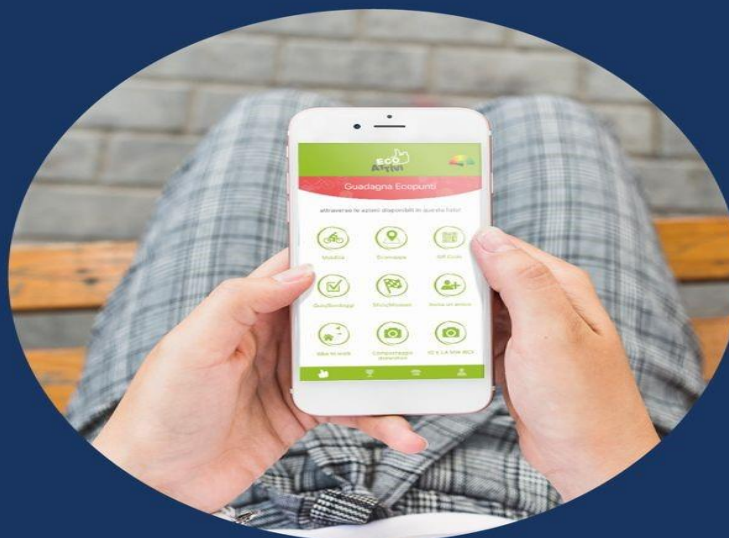

Scarica l'app EcoAttivi e inizia a pedalare

carmignanodibrenta.ecoattivi.it

contatti@ecoattivi.it